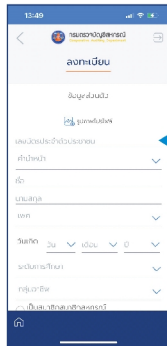

เมนูกฎหมายน่ารู้

รองรับการค้นหาข้อมูลเอกสารเรื่องน่ารู้ตามกฎหมายว่าด้วยสหกรณ์ เกี่ยวข้องกับการตรวจสอบบัญชีสหกรณ์และกลุ่มเกษตรกร

เมนูปรึกษาผู้เชี่ยวชาญ

รองรับการใช้งานการขอคำแนะนำปรึกษาจากผู้เชี่ยวชาญ ด้านการสอบบัญชี ด้านการบัญชี ด้านตรวจสอบกิจการ

เมนูกระดานสนทนา

รองรับการใช้งานการสอบถามข้อมูลภายใต้ภาระกิจของกรมตรวจบัญชีสหกรณ์

เมนูคำถามที่พบบ่อย

รองรับการใช้งานประเด็นคำถาม - คำตอบ ที่สอบถามบ่อย ๆ

กรมตรวจบัญชีสหกรณ์
Cooperative Auditing Department

ขั้นตอนการสมัครสมาชิก SmartAuditor

คลิกปุ่ม สมัครสมาชิก

เลือก ประชาชน

กรอกหมายเลขประจำตัวประชาชน และข้อมูลอื่น ๆ เพิ่มเติม

กรอกข้อมูลชื่อผู้ใช้และรหัสผ่าน แล้วคลิกปุ่ม ยืนยัน

"บันทึกข้อมูลเรียบร้อยแล้ว" จะปรากฏ ชื่อผู้ใช้ ให้ใส่รหัสผ่าน และคลิกปุ่ม เข้าสู่ระบบ