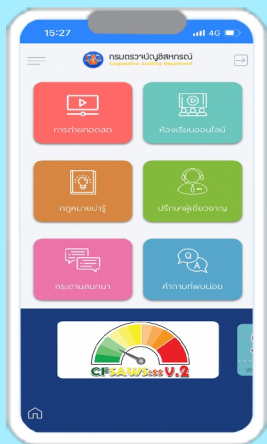

ค้นคำว่า SmartAuditor และเลือกปุ่มรับ (get) เพื่อทำการติดตั้ง App

คลิกปุ่มติดตั้ง (Install) รอติดตั้งเสร็จ

3

รอ App SmartAuditor ติดตั้งเสร็จ

ปรากฏไอคอน SmartAuditor แสดงบนหน้าจอมือถือ

4

ปรากฏไอคอน SmartAuditor แสดงบนหน้าจอมือถือ

android ปริมาณความจุของ App 44 MB
รองรับ android version 5.0 ขึ้นไป

iOS ปริมาณความจุของ App 74.6 MB
รองรับ ios version 10.0 ขึ้นไป

คำแนะนำการใช้งานระบบ SmartAuditor

ระบบศูนย์ให้บริการเรื่องน่ารู้ตามกฎหมายว่าด้วยสหกรณ์

1. การเข้าสู่ระบบ :

- ติดตั้ง Application On Mobile ได้ทั้ง iOS และ Android โดยการค้นหาคำว่า “SmartAuditor”
- สามารถเข้าใช้งานแบบพีซี โน้ตบุ๊ก เปิดใช้งานโดยเปิดเว็บเบราว์เซอร์ และระบุที่อยู่แอดเดรส <https://smartauditor.cad.go.th/>

2. การใช้งานระบบ : เลือกเมนูที่ต้องการใช้งาน

เมนูการถ่ายทอดสด

รองรับการใช้งานการรับชมการถ่ายทอดสดสัญญาณจากระบบการประชุมทางไกลออนไลน์มาถ่ายทอดสัญญาณในรูปแบบวิดีโอสดพร้อม

เมนูห้องออนไลน์

รองรับการใช้งานลงทะเบียนเรียนออนไลน์ การเรียนการสอนออนไลน์ มีแบบทดสอบก่อน และหลังการเรียนออนไลน์ พร้อมทั้งแสดงผลใบผ่านการเข้ารับการอบรมในรูปแบบดิจิทัล