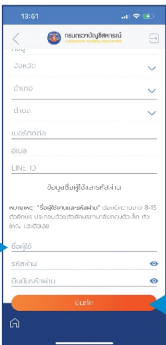

เมนูกฎหมายน่ารู้

รองรับการค้นหาข้อมูลเอกสารเรื่องน่ารู้ตามกฎหมายว่าด้วยสหกรณ์ เกี่ยวข้องกับการตรวจสอบบัญชีสหกรณ์และกลุ่มเกษตรกร

เมนูปรึกษาผู้เชี่ยวชาญ

รองรับการใช้งานการขอคำแนะนำปรึกษาจากผู้เชี่ยวชาญ ด้านการสอบบัญชี ด้านการบัญชี ด้านตรวจสอบกิจการ

เมนูกระดานสนทนา

รองรับการใช้งานการสอบถามข้อมูลภายใต้ภาระกิจของกรมตรวจบัญชีสหกรณ์

เมนูคำถามที่พบบ่อย

รองรับการใช้งานประเด็นคำถาม - คำตอบ ที่สอบถามบ่อย ๆ

กรมตรวจบัญชีสหกรณ์
Cooperative Auditing Department

ขั้นตอนการสมัครสมาชิก SmartAuditor

คลิกปุ่ม สมัครสมาชิก

เลือก ประชาชน

กรอกหมายเลขประจำตัวประชาชน และข้อมูลอื่น ๆ เพิ่มเติม

กรอกข้อมูลชื่อผู้ใช้และรหัสผ่าน แล้วคลิกปุ่ม ยืนยัน

"บันทึกข้อมูลเรียบร้อยแล้ว" จะปรากฏ ชื่อผู้ใช้ ให้ใส่รหัสผ่าน และคลิกปุ่ม เข้าสู่ระบบ