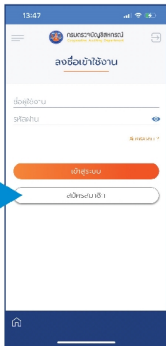

เมนูกฎหมายน่ารู้

รองรับการค้นหาข้อมูลเอกสารเรื่องน่ารู้ตามกฎหมายว่าด้วยสหกรณ์ เกี่ยวข้องกับการตรวจสอบบัญชีสหกรณ์และกลุ่มเกษตรกร

เมนูปรึกษาผู้เชี่ยวชาญ

รองรับการใช้งานการขอคำแนะนำปรึกษาจากผู้เชี่ยวชาญ ด้านการสอบบัญชี ด้านการบัญชี ด้านตรวจสอบกิจการ

เมนูกระดานสนทนา

รองรับการใช้งานการสอบถามข้อมูลภายใต้ภาระกิจของกรมตรวจบัญชีสหกรณ์

เมนูคำถามที่พบบ่อย

รองรับการใช้งานประเด็นคำถาม - คำตอบ ที่สอบถามบ่อย ๆ

กรมตรวจบัญชีสหกรณ์
Cooperative Auditing Department

ขั้นตอนการสมัครสมาชิก SmartAuditor

คลิกปุ่ม สมัครสมาชิก

เลือก ประชาชน

กรอกหมายเลขประจำตัวประชาชน และข้อมูลอื่น ๆ เพิ่มเติม

กรอกข้อมูลชื่อผู้ใช้และรหัสผ่าน แล้วคลิกปุ่ม ยืนยัน

"บันทึกข้อมูลเรียบร้อยแล้ว" จะปรากฏ ชื่อผู้ใช้ ให้ใส่รหัสผ่าน และคลิกปุ่ม เข้าสู่ระบบ